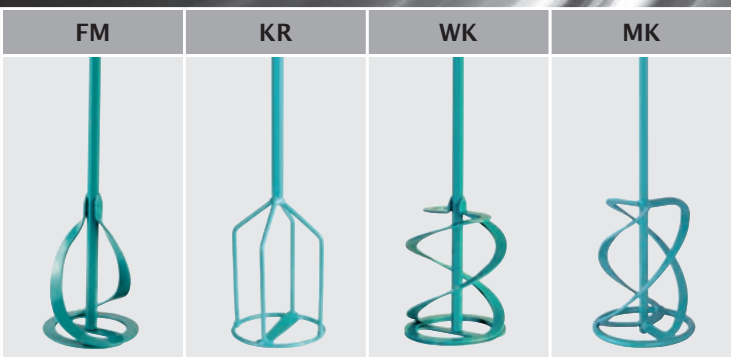

Mortero de limpieza

Mortero para albañilería

Cemento para pavimento

Mortero epóxico

El acoplamiento rápido innovador para el cambio de mezclador sin tener que usar herramientas, práctico y cómodo

	Comix 1000	Comix 1400
	Hasta 40 litros	Hasta 70 litros

	FM 120 HF	
	FM 120 HF	
nivelantes	KR 120 HF	KR 140 HF
encia	KR 120 HF	KR 140 HF
	KR 120 HF	KR 140 HF
	KR 120 HF	KR 140 HF
	KR 120 HF	KR 140 HF
	WK 120 HF	WK 140 HF
	WK 120 HF	WK 140 HF
os	WK 120 HF	MK 140 HF
	WK 120 HF	MK 140 HF

CON EL MEZCLADOR APROPIADO TRABAJARÁ MEJOR Y DE FORMA MÁS SENCILLA

Para cada tipo de material una varilla óptima para conseguir la mezcla perfecta.

El material se debe mezclar de forma rápida y eficaz. Hay un tipo de varilla para cada tipo de dirección de mezcla y/o flujo de material. De esta forma se consigue que un material pesado resulte más ligero al transportarlo, que otro material sea mezclado sin dejar grumos y que otros más líquidos sean dirigidos hacia al fondo sin provocar salpicaduras.