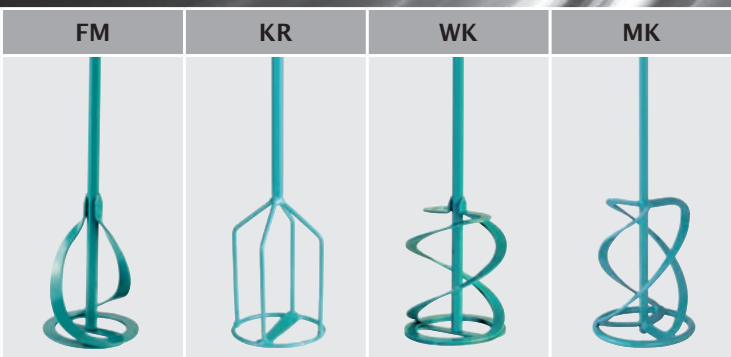

Vakolóhabarcs

Falazóhabarcs

Esztrichcement

Epoxigyanta habarcs

Az innovatív gyorscsatlakozó
szerszám nélküli keverőszár
cseréhez, praktikus és kényelmes

R

	Comix 1000	Comix 1400
	max. 40 liter	max. 70 liter

MEGFELELŐ KEVERŐSZÁRRAL KÖNNYEBBEN ÉS JOBBAN LEHET DOLGOZNI

Amennyire különbözőek az egyes anyagok, annyira különböző az egyes keverőszárak hatása is.

Gyorsan és alaposan kell keverni az anyagot. Ezért az egyes keverőszár típusok például különböző áramlási irányokat hoznak létre az anyagban. Az egyik típus optimálisan emel nehéz anyagot a magasba, a másik típus hatékonyan osztatja el a csomókat, egy következő típus pedig gyorsan és fröccsenés nélkül nyomja lefelé a folyékony közegeket.