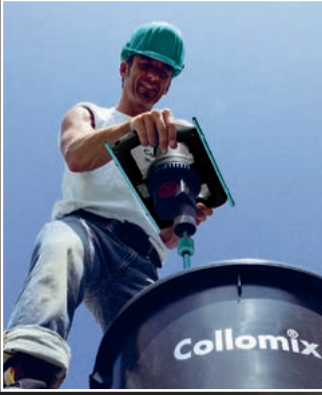

Comix – ALETİNDEN DAHA FAZLASINI BEKLEYEN UZMANLAR İÇİN

- → Kalite ve güvenilirlik açısından ikna edici
- → Yenilikçi teknoloji ile zamandan ve paradan tasarruf – daha kısa karıştırma süreleri, daha hızlı sonuçlar
- → Daha az fiziksel zorlanma – ergonomik açıdan optimize edilmiş