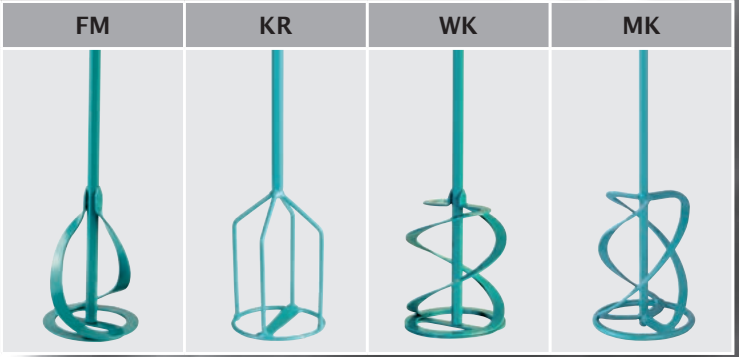

TaŐ duvar harcı

Zemin kaplama çimentos

Epoksi reçine harcı

Aletsiz kariőtirici deĐiŐimi için
yenilikçi hızlı kuplaj, pratik ve
rahat

Comix 1000

Comix 1400

40 litreye kadar

70 litreye kadar