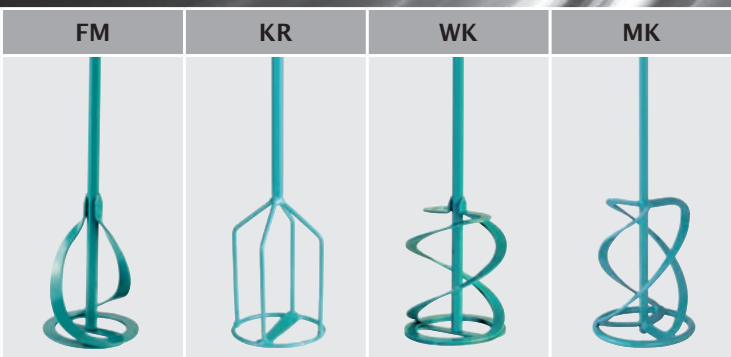

Brza spojka za mijenjanje
nastavka bez alata, praktično
i jednostavno

Comix 1000

Comix 1400

do 40 litara

do 70 litara

	FM 120 HF	
	FM 120 HF	
nivelirajuća	KR 120 HF	KR 140 HF
	KR 120 HF	KR 140 HF
	KR 120 HF	KR 140 HF
	KR 120 HF	KR 140 HF
	KR 120 HF	KR 140 HF
	WK 120 HF	WK 140 HF
	WK 120 HF	WK 140 HF
	WK 120 HF	MK 140 HF
	WK 120 HF	MK 140 HF