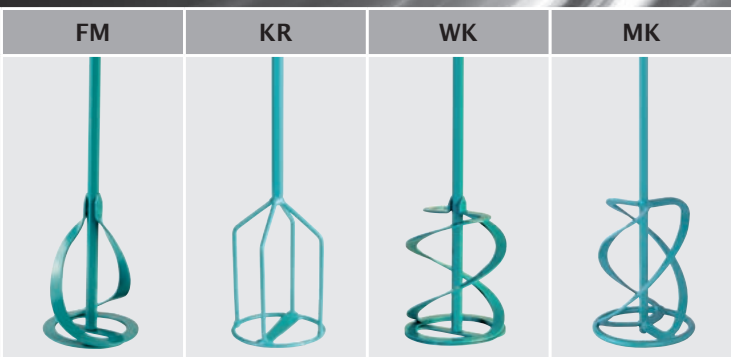

Malta za omete

Zidarska malta

Estrih cement

Epoksidna malta

Inovativna hitra spojka za  
enostavno menjavo mešal brez  
orodja, praktično in udobno

Comix 1000		Comix 1400	
do 40 litrov		do 70 litrov	

	FM 120 HF		
	FM 120 HF		
zlivne	KR 120 HF		KR 140 HF
	KR 120 HF		KR 140 HF
	KR 120 HF		KR 140 HF
	KR 120 HF		KR 140 HF
	KR 120 HF		KR 140 HF
	WK 120 HF		WK 140 HF
	WK 120 HF		WK 140 HF
	WK 120 HF		MK 140 HF
	WK 120 HF		MK 140 HF