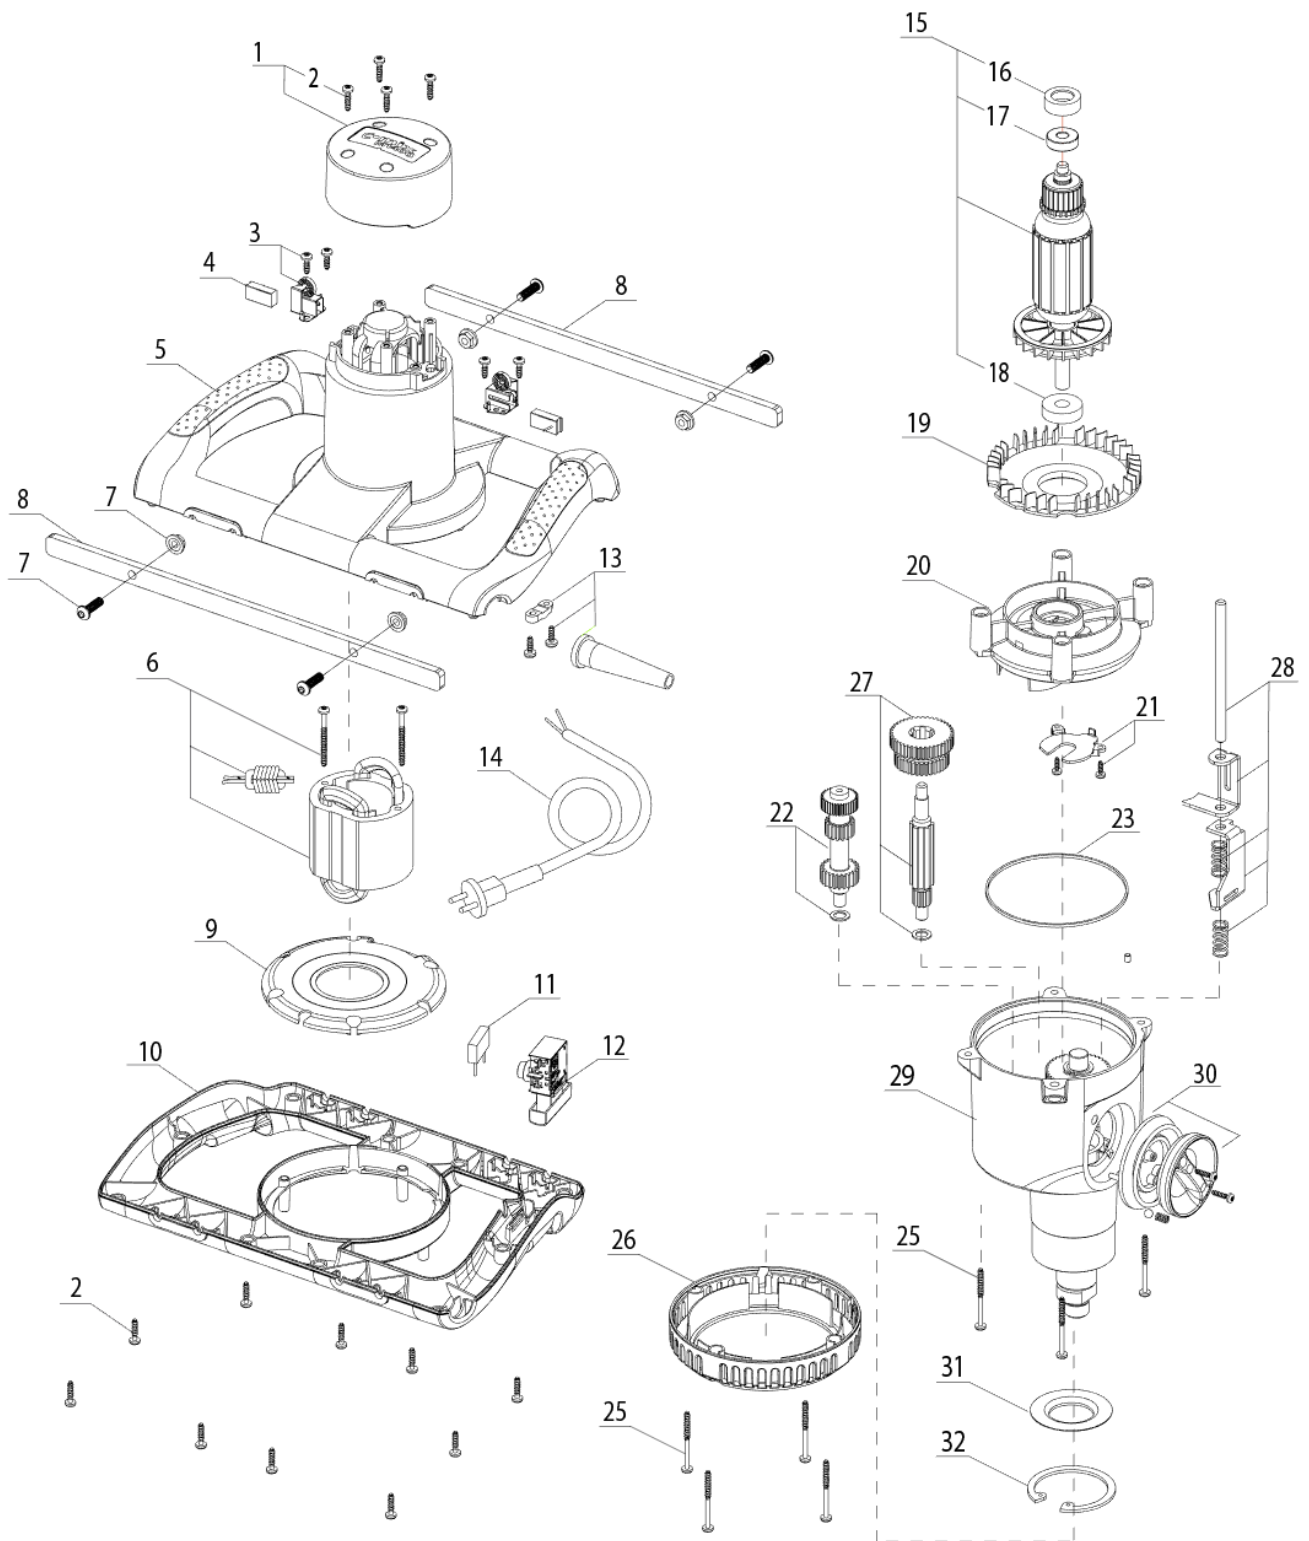

C·mix M1400 230V

C-mix M1400 230V

22.05.2017 Seite 2/2

POS	Art. Nr. Order No. N° réf	Artikel DE	Designation EN	Designation FR	Preis € Price € Prix €
1	20828	Motordeckel M1400	Motor cover M1400	Capot moteur M1400	3,50
2	20803	Schrauben M4x16 (10 St.)	Screws 4x16 (10 pcs)	Vis 4x16 (10 pieces)	1,50
3	20802	Kohlebürstenhalter	Brush holder	Porte-charbon	1,50
4	20801	Kohlebürstensatz 230V	Carbon brush set 230V	Balai de charbon set 230V	3,50
5	20807	Motorgehäuse	Motor housing	Carter de moteur	14,00
6	20814	Stator 230V	Stator 230V	Stator 230V	18,00
7	20804	Schrauben M6x20 (4 St.)	Screws M6 x 20 (4 pcs)	Vis M6 x 20 (4 pieces)	1,50
8	20800	Schutzbügel vorne und hinten	Support bracket	Pare-poussiere	4,50
9	20811	Luftabweiser	Air Deflector	Deflecteur d'air	1,00
10	20806	Griffabdeckung	Handle cover	Couverture de poignée	6,00
11	20809	Kondensator	Capacitor	Condensateur	1,50
12	20808	Gasbeschalter 230V	Switch assy 230V	Interrupteur 230V	12,00
13	20799	Kabeltülle	Cord Guard	Passe-fil	2,50
14	23557	Netzkabel 230V EU	Mains Cable 230V EU	Cordon secteur 230V EU	9,50
15	20813	Rotor 230V	Rotor 230V	Rotor 230V	28,00
16	20827	Lagerhülse	Bearing Bush	Douille de roulement	1,00
17	21100	Kugellager 608 2RS C3	Ball Bearing 608 2RS C3	Roulement à billes 608 2RS C3	2,60
18	25055	Kugellager 6000 2RS	Ball Bearing 6000 2RS	Roulement à billes 6000 2RS	13,20
19	20816	Luftleitring	Rectifier	Anneau de guidage aerien	1,10
20	20817	Lagerschild	Plate assy	Plaque de palier	12,00
21	20819	Abdeckung	Cover	Couverture	1,00
22	20821	Erste Getriebestufe	First Driven Gear assy	Premiere etape d'engrenage	12,00
23	20818	O-Ring	O-ring	Joint torique	1,00
24	20826	Positionierhülse	Centering sleeve	Manchon de positionnement	0,90
25	20805	Schrauben M4x40 (4 St.)	Screws 4x40 (4 pcs)	Vis 4x40 (4 pieces)	1,50
26	20815	Luftauslass	Air Outlet	Échappement d'air	1,70
27	20822	Zweite Getriebestufe	Second Driven Gear assy	Deuxieme etage d'engrenage	14,00
28	20823	Schaltgestänge	Gear shifter	Tringlerie de changement	3,50
29	20824	Getriebegehäuse	Gear box	Carter de pignonerie	32,00
30	20820	Getriebebeschalter	Gear knob	Bouton de débrayage	2,50
31	20825	Staubschutz	Dustproof Cover	Rondelle d'appui	0,80
32	20572	Seegerring 47	Circlip 47	Circlip 47	0,80